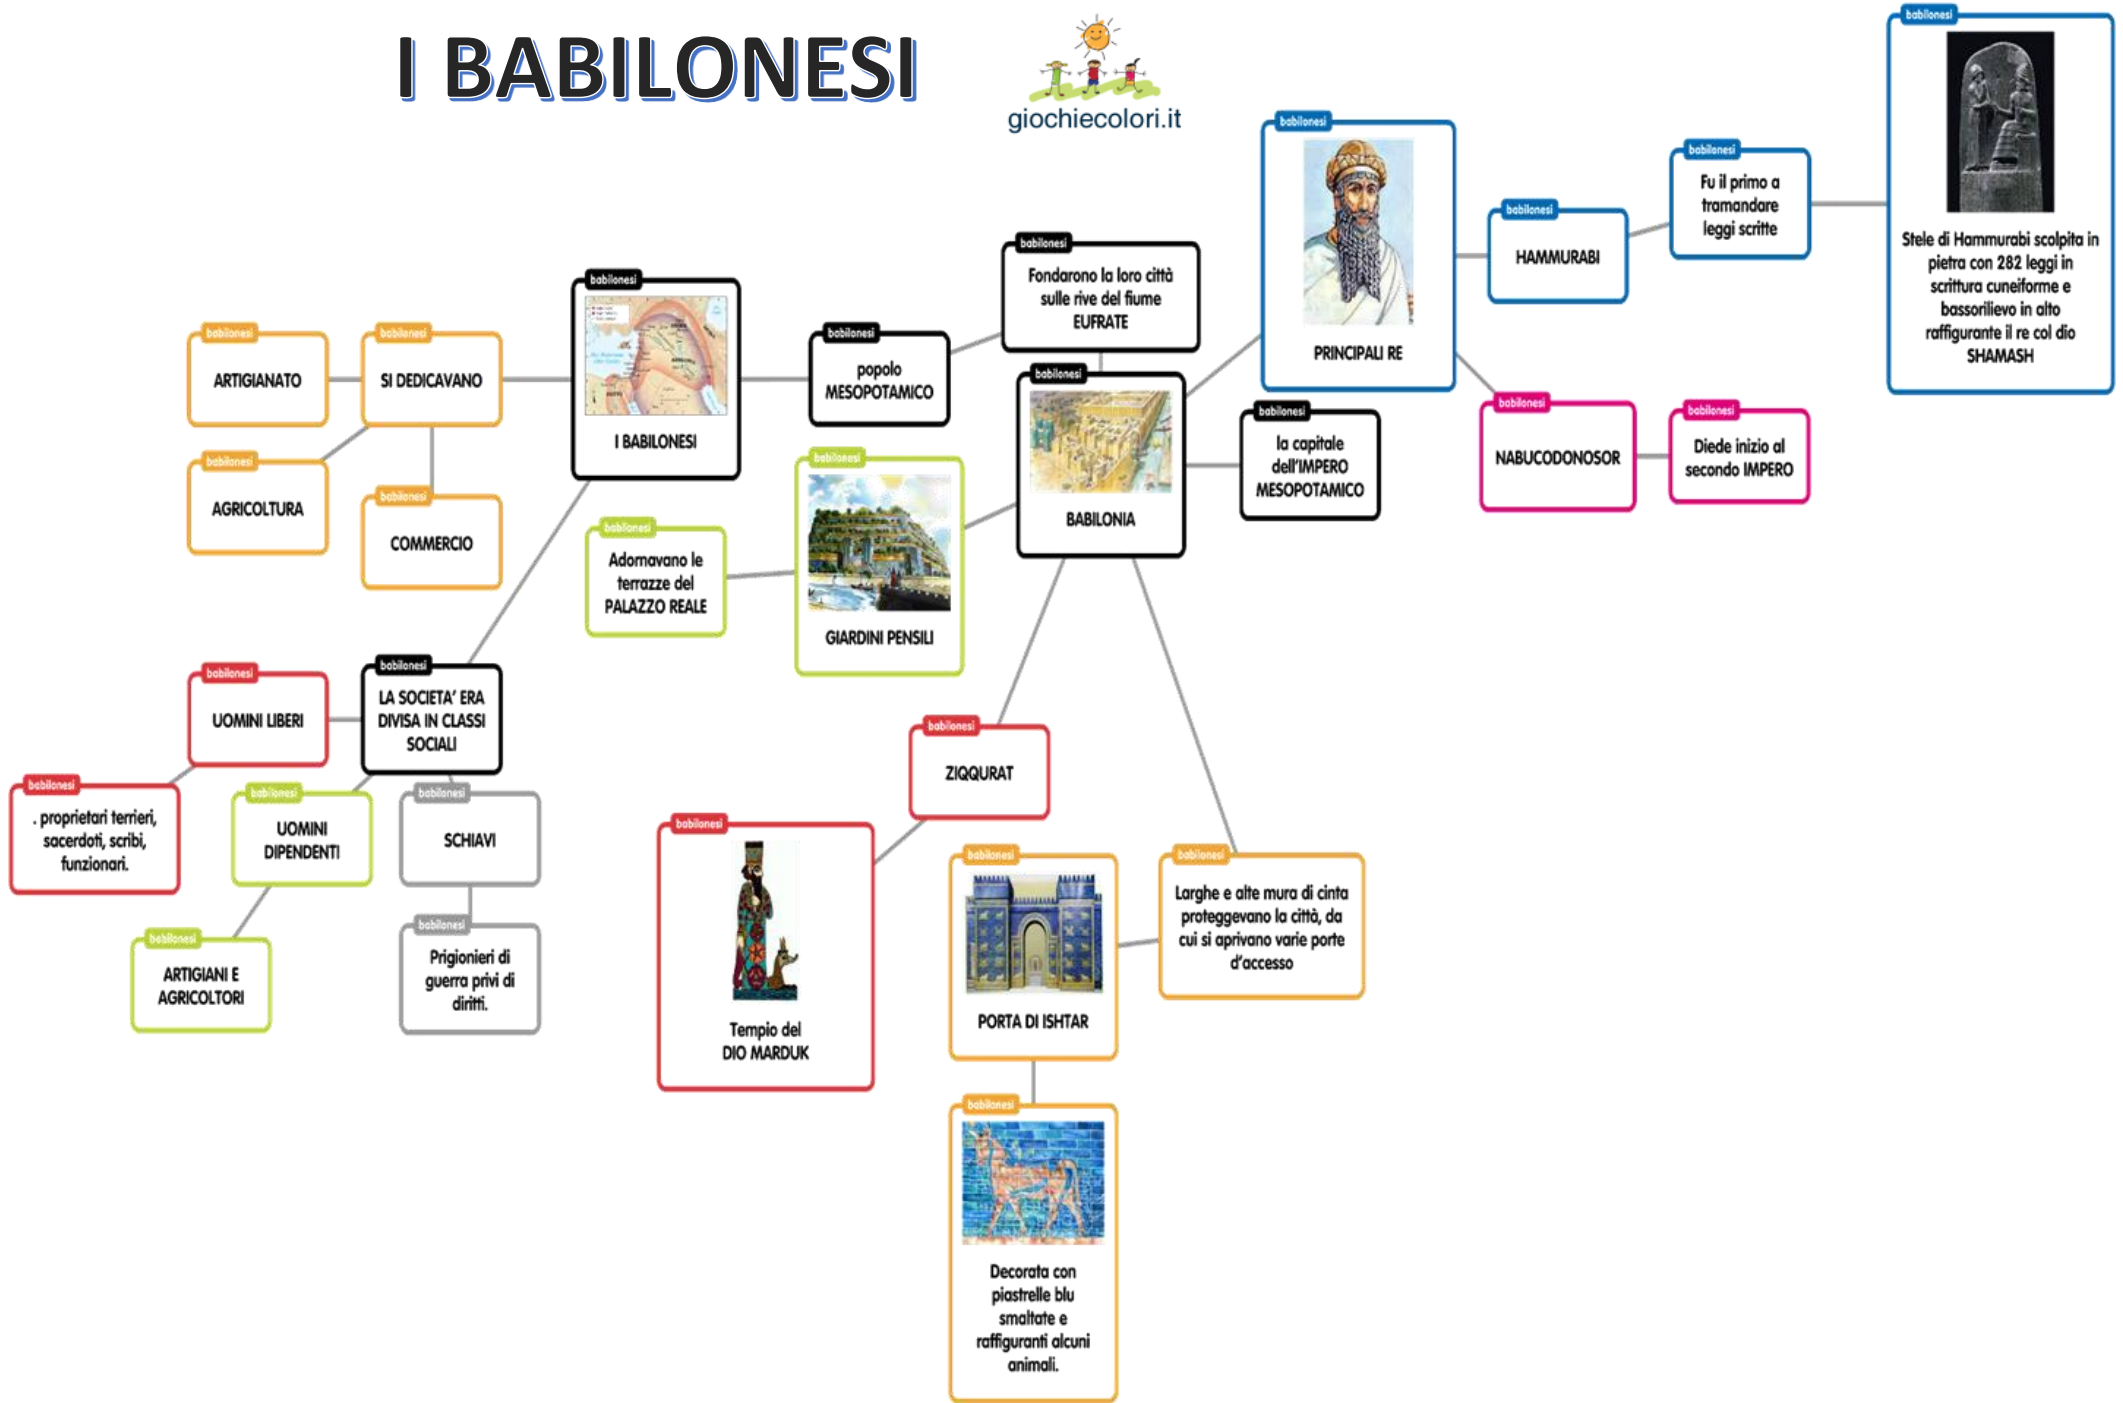

I BABILONESI

Stele di Hammurabi scolpita in pietra con 282 leggi in scrittura cuneiforme e bassorilievo in alto raffigurante il re col dio SHAMASH