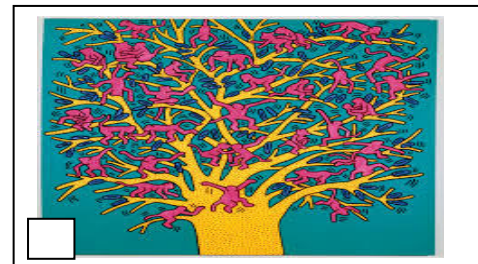

Cosa ti ricordi di questo artista ?
Scrivi tutto ciò che ti viene in mente

Keith Haring è stato anche in Italia ?
Ti ricordi in quali città e cosa ha fatto ?

Secondo te quale di queste opere è di Keith Haring? Sapresti riconoscerne lo stile?