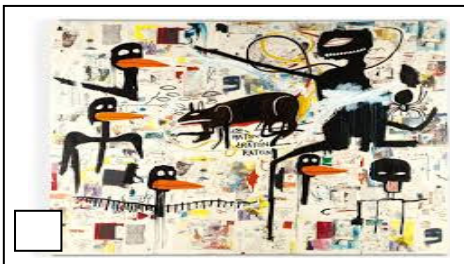

Cosa ti ricordi di questo artista ?
Scrivi tutto ciò che ti viene in mente

Keith Haring è stato anche in Italia ?
Ti ricordi in quali città e cosa ha fatto ?

Secondo te quale di queste opere è di Keith Haring? Sapresti riconoscerne lo stile?