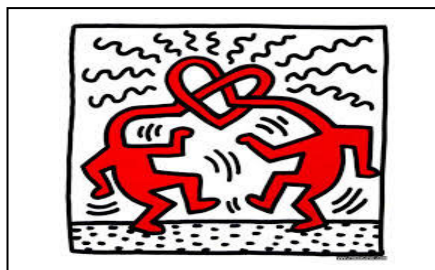

KEITH HARING SCHEDA ARTISTA

NATO A: IL GIORNO.....

MORTO A: IL GIORNO.....

CORRENTE ARTISTICA:

.....

OPERE IMPORTANTI:

WWW.GIOCHIECOLORI.IT
maestro Fabio

Ti piace questo artista ? SI' NO

PERCHE' ?

Come si chiama questo disegno ricorrente ?

Dove ha iniziato Keith Haring a disegnarlo ?

Ti sembra semplice da disegnare ? Perché?

Quale fra queste opere ti piace di più ?
Perché?

Cosa ti ricordi di questo artista ?
Scrivi tutto ciò che ti viene in mente